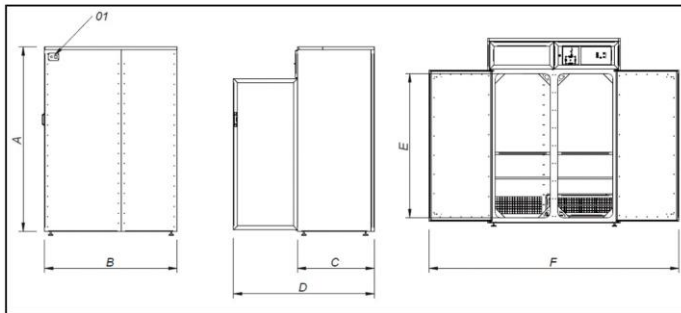

01- Електричне підключення

ECO3 - 1250