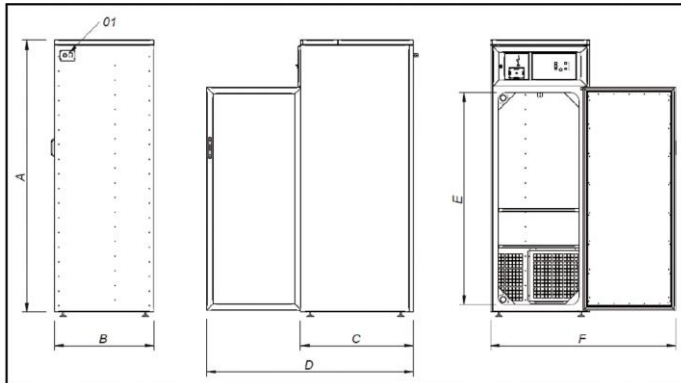

МОДЕЛЬ	ОДИНИЦІ.	ECO3-300
Стандартна електрична напруга	Вольт	230
Стандартна електрична частота	Гц	50/60
Генерація озону	г/год	10
Потужність генератора озону	Ватт	80
Потужність вентилятора генерації озону	Ватт	40
Потужність вентилятора для руйнування озонового шару	Ватт	40
Сумарна електрична потужність	Ватт	160
Ширина	мм	680
Глибина	мм	790
Висота	мм	1.112
Вага	Кг	96

ECO3 - 300
ECO3 - 600